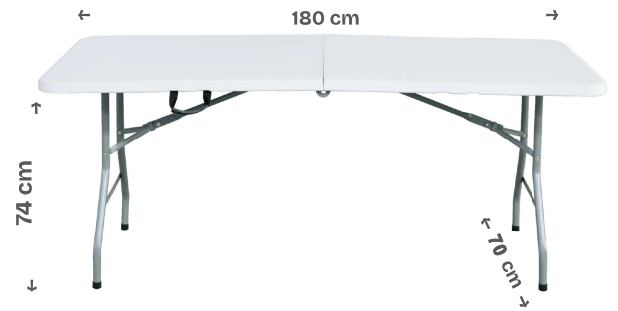

NINGBO RAYDAN ESPAÑA S.L.
C/Estación, 8 46190 Xeresa
Valencia - España
CIF: B10982650
(+34) 962 899 019
www.ningboraydan.com

28429160758051

Ref. 75805 / PCN0215

8 429160 758057

MADE IN CHINA